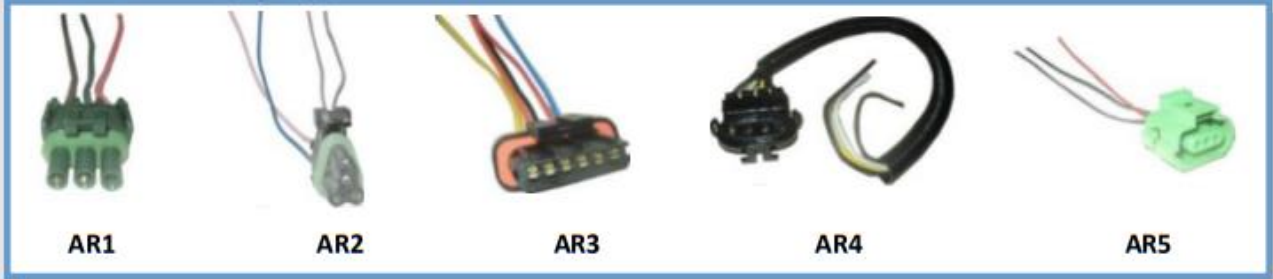

AR111701
ENCHUFE REGULADOR
ALT. DELCO
105A CS-130 USA

CM7
CONECTOR MACHO
7 LINEAS CON RESORTE

CM4
CONECTOR MACHO
4 LINEAS CON RESORTE

ARNES

PROVOLT

CH7
CONECTORES
HEMBRAS
7 LINEAS

CH4
CONECTORES
HEMBRAS
4 LINEAS

CM5
CONECTOR
MACHO
5 LINEAS

CH5
CONECTOR
HEMBRA
5 LINEAS

SF3
SOQUET
FORD
POLOS(1034)

SD06
SOQUET
CALAVERA
DODGE

AR10143
ENCHUFE DE UNIDAD
PARA FOCO H7
MULTIPLAS DE 10 PZAS

ARNES

PROVOLT

S-7