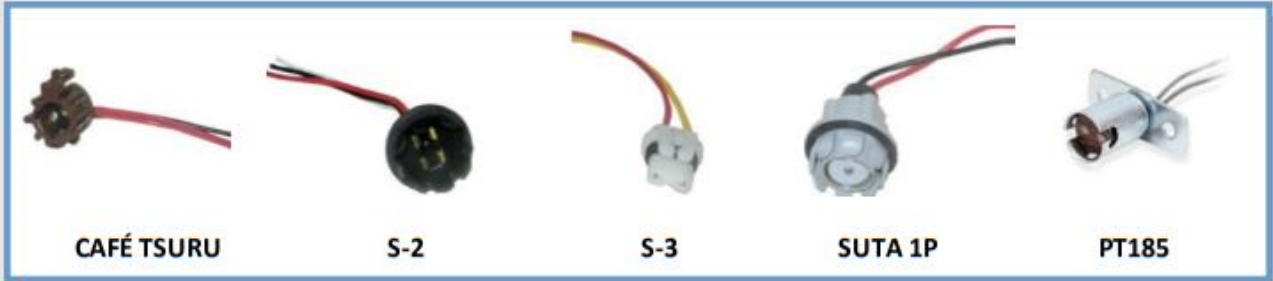

CM5
CONECTOR
MACHO
5 LINEAS

CH5
CONECTOR
HEMBRA
5 LINEAS

SF3
SOQUET
FORD
POLOS(1034)

SD06
SOQUET
CALAVERA
DODGE

AR10143
ENCHUFE DE UNIDAD
PARA FOCO H7
MULTIPLAS DE 10 PZAS

ARNES

PROVOLT

S-7